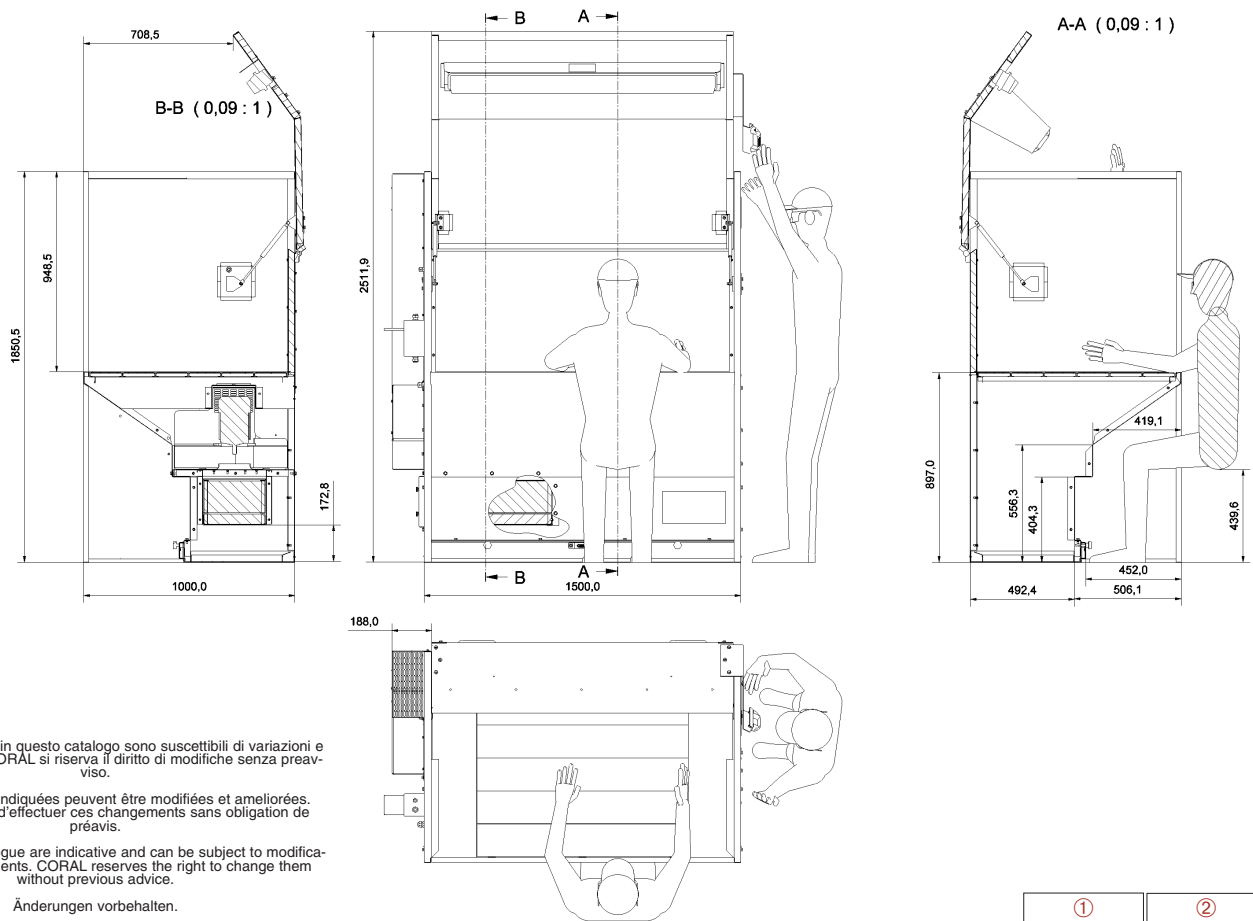

Tutti i dati contenuti in questo catalogo sono suscettibili di variazioni e miglioramenti. La CORAL si riserva il diritto di modifiche senza preavviso.

Les données sus-indiquées peuvent être modifiées et améliorées. CORAL a le droit d'effectuer ces changements sans obligation de préavis.

Values on this catalogue are indicative and can be subject to modification and improvements. CORAL reserves the right to change them without previous advice.

Änderungen vorbehalten.

Todos los datos contenidos en este catálogo están sujetos a variaciones. CORAL se reserva el derecho de modificarlos sin aviso previo.